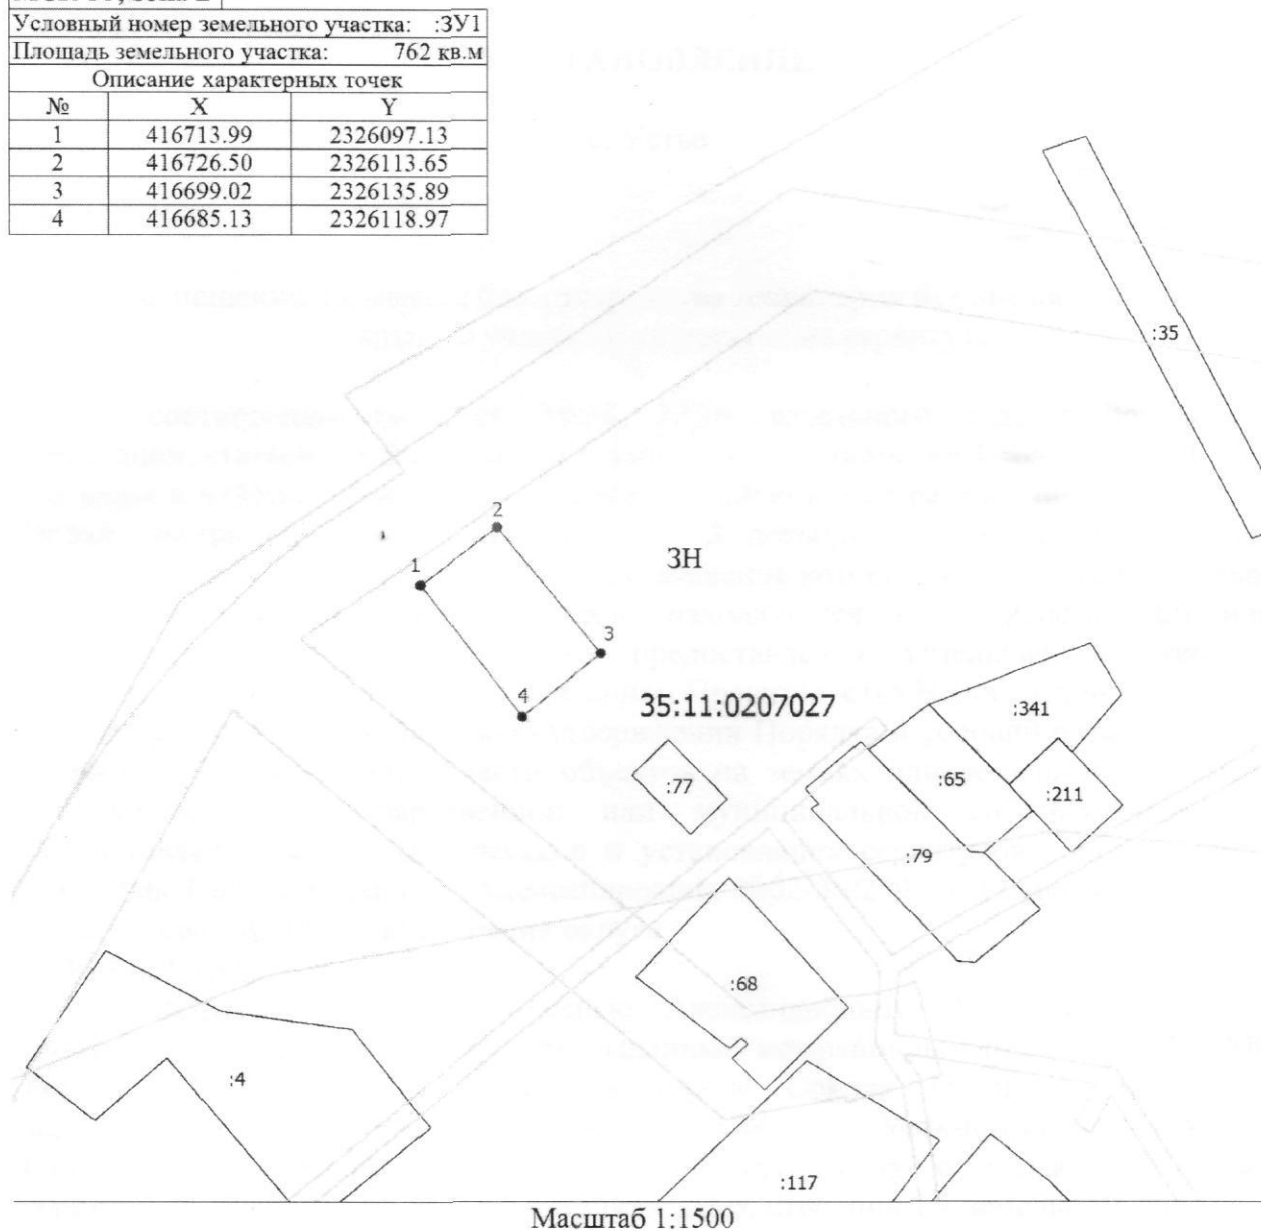

Схема расположения земельного участка на кадастровом плане территории

МСК-35, зона 2		
Условный номер земельного участка: :ЗУ1		
Площадь земельного участка: 762 кв.м		
Описание характерных точек		
№	X	Y
1	416713.99	2326097.13
2	416726.50	2326113.65
3	416699.02	2326135.89
4	416685.13	2326118.97

Условные обозначения

- - Часть границы, местоположение которой определено при выполнении кадастровых работ
- :117 - Кадастровый номер земельного участка
- - Часть границы, сведения ЕГРН о которой позволяют однозначно определить ее положение на местности
- - Граница территориальной зоны
- - Граница зоны с особыми условиями
- ЗН - Территориальная зона
- 35:11:0207027 - Номер кадастрового квартала